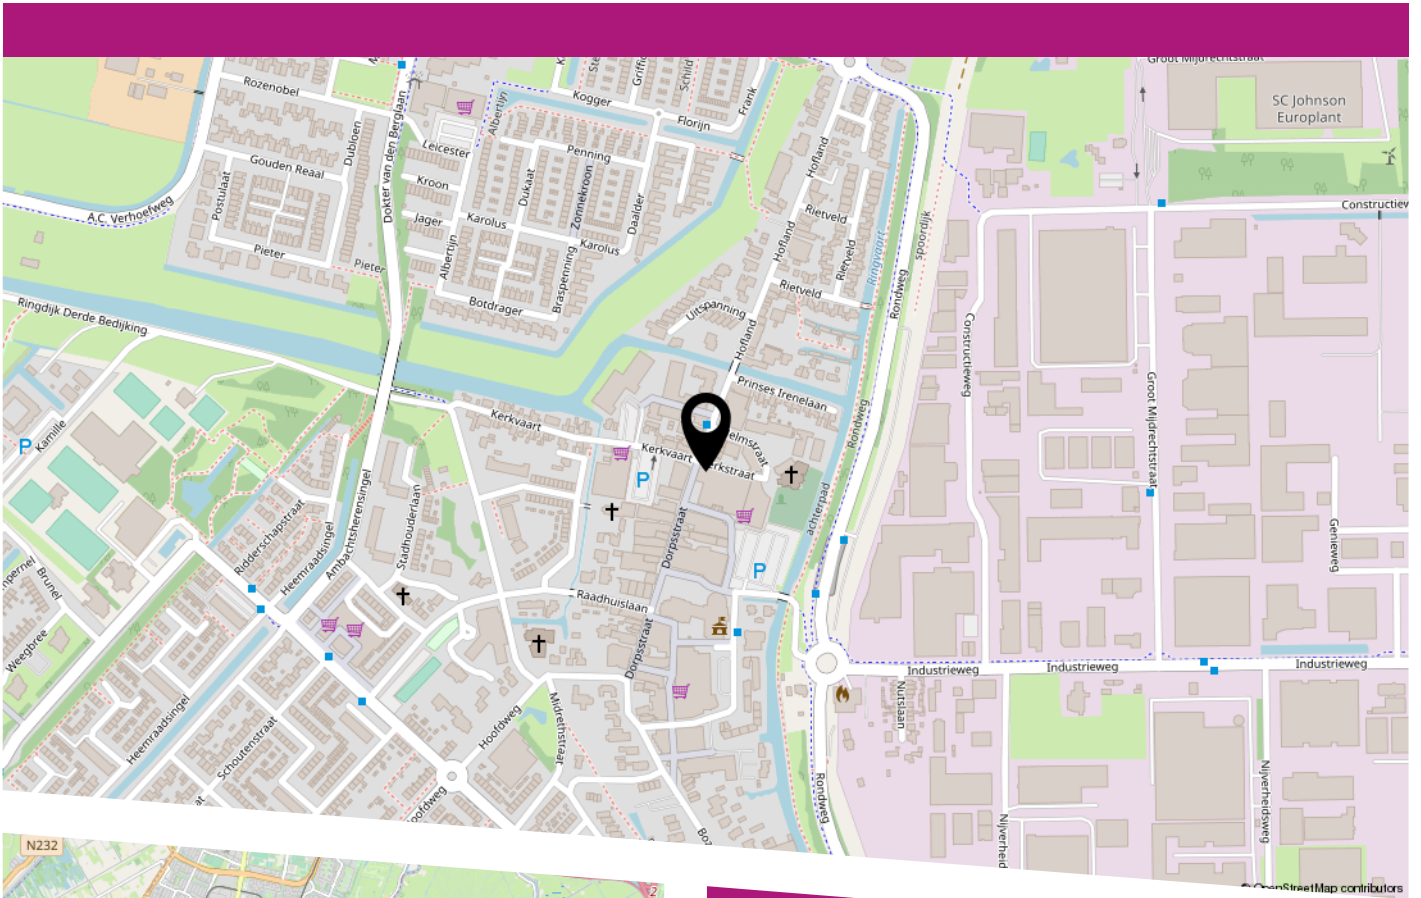

Aanvaarding:

In overleg.

<p>12345 Deze kaart is noordgericht</p> <p>Perceelnummer</p> <p>25 Huisnummer</p> <p>— Vastgestelde kadastrale grens</p> <p>— Voorlopige kadastrale grens</p> <p>— Administratieve kadastrale grens</p> <p>— Bebouwing</p> <p>— Overige topografie</p> <p>Voor een eensluidend uittreksel, Apeldoorn, 19 juli 2017 De bewaarder van het kadaster en de openbare registers</p>	<p>Schaal 1:500</p> <p>Kadastrale gemeente Sectie Perceel</p> <p>MJDRECHT C 8749</p>	
---	--	--

KADASTRALE KAART

LOCATIE OP DE KAART

Locatiegegevens:

Tussen Amsterdam en Utrecht ligt de gemeente De Ronde Venen. Sinds de herindeling met de gemeente Abcoude per 1 januari 2011, bestaat de gemeente uit acht dorpskernen; Abcoude, Amstelhoek, Baambrugge, De Hoef, Mijdrecht, Vinkeveen, Waverveen en Wilnis.